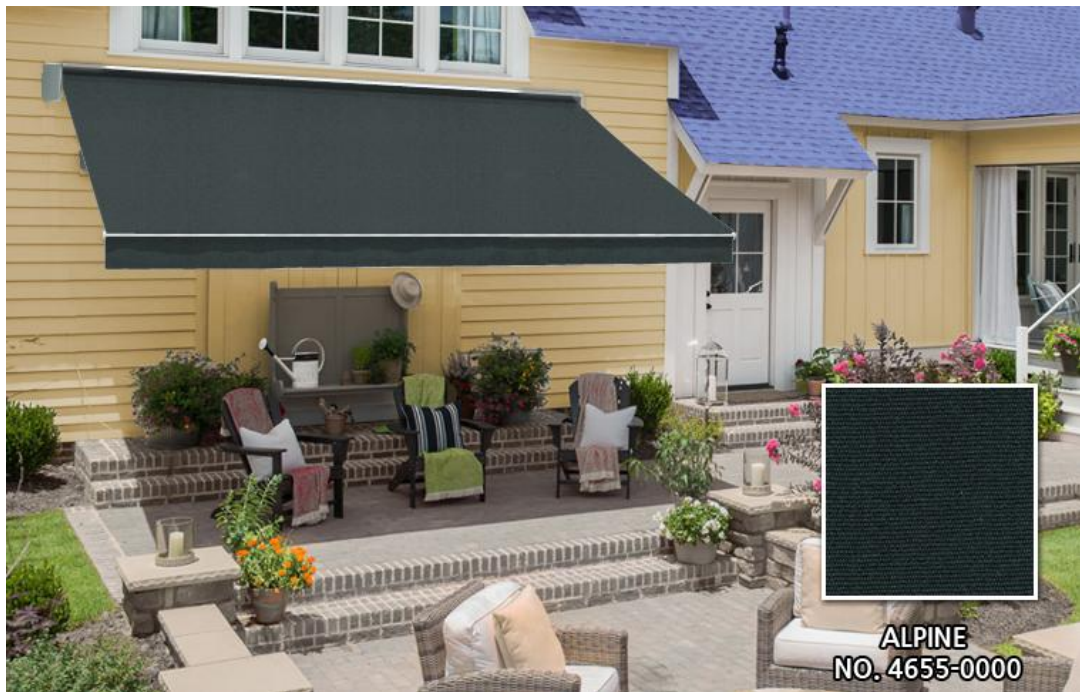

DOOSON AWNING

MEDITERRANEAN BLUE
NO. 4652-0000

FABRIC

SAMPLE GUIDE

Solid

DOOSON AWNING

ALPINE
NO. 4655-0000

FABRIC