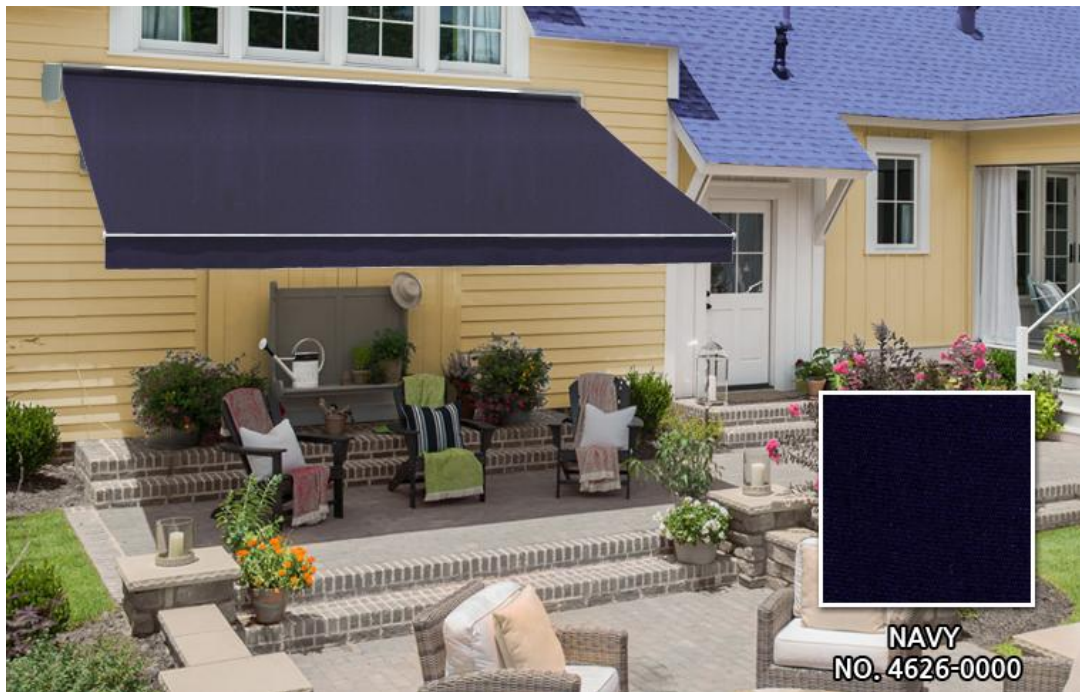

FABRIC

SAMPLE GUIDE

Solid

DOOSON AWNING

NAVY
NO. 4626-0000